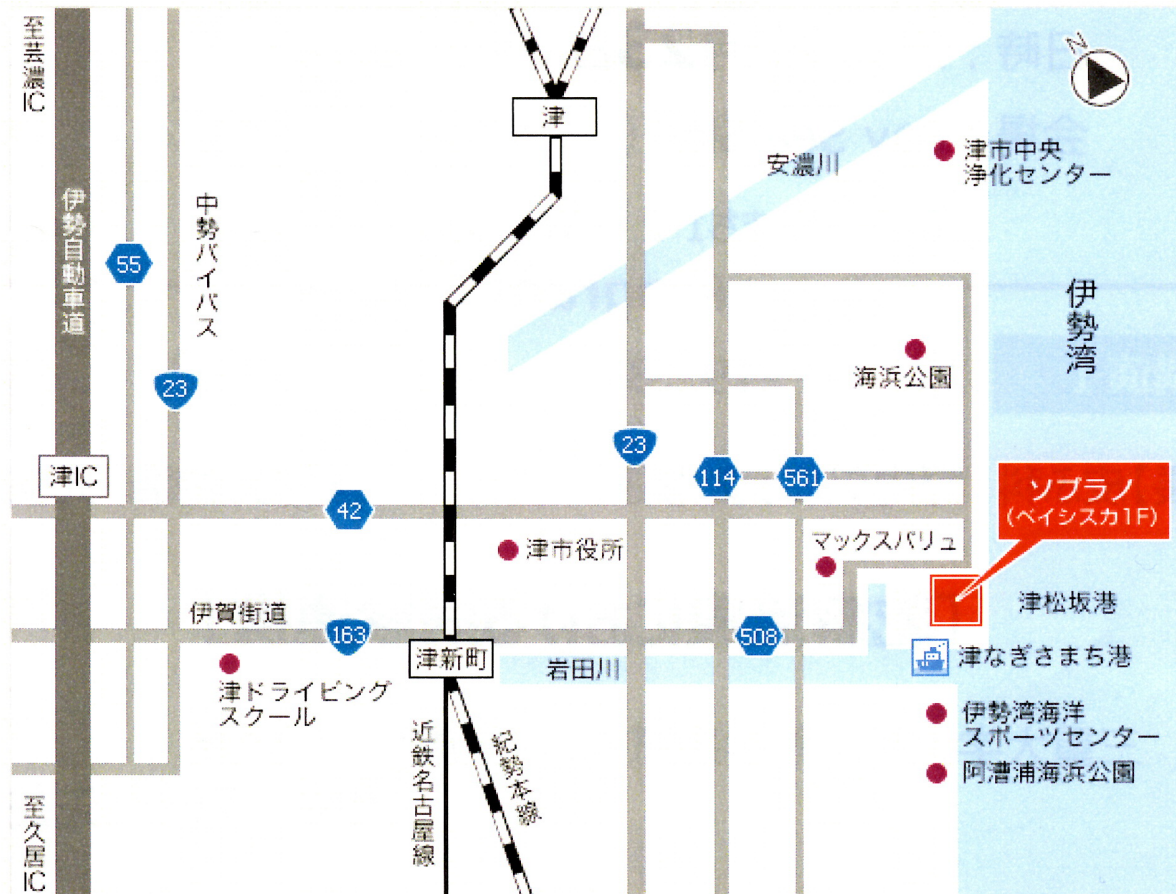

<Bay Sea Sky アクセス>

交通アクセス

公共交通機関をご利用の方

近鉄名古屋線「津」駅より三重交通路線バス(津駅～ベイシスカ)及びタクシーにて約10分

自動車をご利用の方

伊勢自動車道「津IC」よりフェニックス通り直進約10分

○当日は御参加頂いた確認のため、ご施設名・ご芳名の記帳をお願い致します。
なお、ご記帳頂いた事柄は医薬品および医学・薬学に関する情報提供のために
利用させて頂くことがございます。
ご理解とご協力を賜りますようお願い申し上げます。

○お車でお越しの先生は、情報交換会での飲酒を御遠慮くださいますよう、
お願い申し上げます